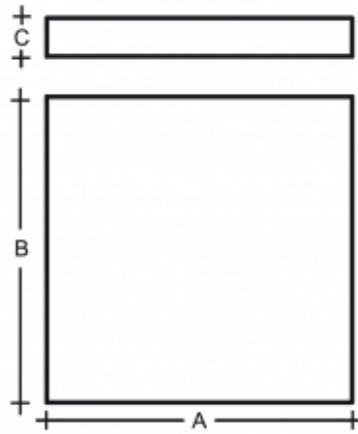

IZAR B IB.L12.330.X

Typ: stropní svítidlo

Stínítko: akrylátové sklo

Těleso svítidla: ocelový plech bíle lakovaný

Barva: akrylglas bílý (91); akrylglas černý (93)

W	K	Světelný tok modulu lm	Světelný tok svítidla lm	A (mm)	B (mm)	C (mm)	Hmotnost (g)
11,3	4000	1730	1480	330	330	80	3500

Světelný tok svítidla: 1480 lm

A: 330 mm

B: 330 mm

C: 80 mm

Hmotnost: 3500 g

Lucis IB.L12.330.X IZAR B LED / LDC (Polar)

Luminaire: Lucis IB.L12.330.X IZAR B LED
Lamps: 1 x LED 0385